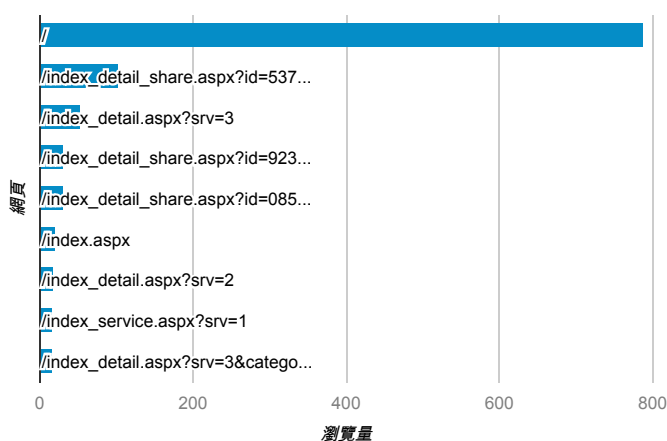

報表03\_內容

2014年6月9日 - 2014年6月15日

所有工作階段  
100.00%

+ 新增區隔

網頁載入平均需時 (秒)

● 網頁載入平均需時 (秒)

網頁載入平均需時 (秒)和瀏覽量 (依 網頁 分組)

網頁	網頁載入平均需時 (秒)	瀏覽量
/	34.32	787
/index_detail_share.aspx?id=CD27BC7F2CD1ADF5	3.61	1
/index_detail_share.aspx?id=923F7A3FB84C61D1	2.13	32
/tkustudentlink.aspx	1.79	8
/index_detail.aspx?srv=3&category=35	1.54	2
/。	0.00	1
/activity_101-1_game1.aspx	0.00	5
/activity_102-1_game1.aspx	0.00	3
/activity_game01.aspx	0.00	3
/analytics_Summary.aspx	0.00	5

網頁載入平均需時 (秒) (依瀏覽器分組)

瀏覽器	網頁載入平均需時 (秒)
Internet Explorer	34.32
Chrome	2.24

瀏覽量 (依網頁分組)

造訪和新造訪率 (依 關鍵字 分組)

關鍵字	工作階段	% 新工作階段
(not provided)	267	88.39%
淡江行事曆	4	100.00%
電影院打工	3	100.00%
保來得參訪心得	2	50.00%
社團幹部心得 文書	1	100.00%
淡江大學 10幾學分被當	1	100.00%
淡江大學行事曆	1	0.00%
淡江大學行事曆2014	1	100.00%
琦文 塗佈機 淡江	1	100.00%
幹部經驗	1	100.00%